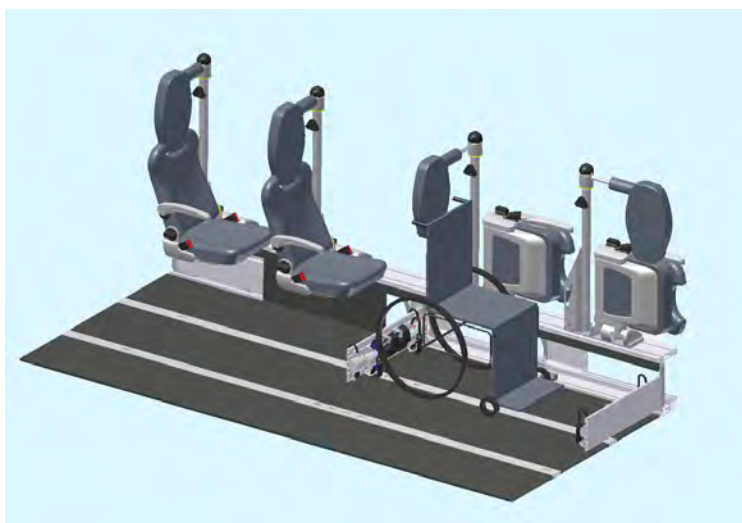

Rolli Box

Sitz & Rollstuhlrückhaltesystem

Das Rolli-Box System besteht durch seine einzigartige und flexible Konzeption. Gleichzeitig ist es eines der sichersten und flexibelsten Rollstuhl-/Sitzsysteme auf dem Markt

Das Konzept beruht auf Klappsitzen an der Seitenwand. Bei Gebrauch von Rollstühlen werden die Sitze an die Seitenwand geklappt und stehen kaum über die Radkasten vor.

Für den Komfort und die Sicherheit der Rollstuhlfahrer kann die grosse Kopfstütze eines Sitzes direkt hinter den Rollstuhlrücken geklappt werden. Die Säule und der 3-punkt-Gurt des Sitzes dienen als Sicherheitsgurte für den Rollstuhlfahrer.

Die Rollstuhlverankerungsgurten sind an ausschwenkbaren Balken montiert welche in Bodentaschen eingeklinkt werden.

Nach Gebrauch der Rollstuhlurten werden die Balken mit allen Gurten und Retraktoren sauber unter den Sitzen versorgt.