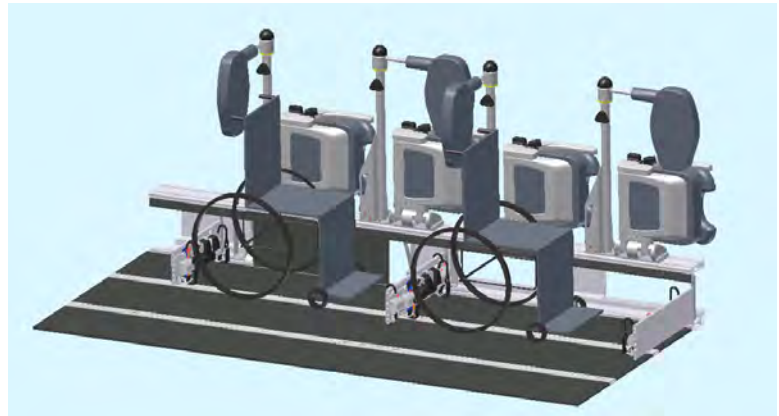

Rolli Box

Sitz & Rollstuhlrückhaltesystem

Das Rolli-Box System besteht durch seine einzigartige und flexible Konzeption. Gleichzeitig ist es eines der sichersten und flexibelsten Rollstuhl-/Sitzsysteme auf dem Markt

Das Konzept beruht auf Klappsitzen an der Seitenwand. Bei Gebrauch von Rollstühlen werden die Sitze an die Seitenwand geklappt und stehen kaum über die Radkasten vor.

Für den Komfort und die Sicherheit der Rollstuhlfahrer kann die grosse Kopfstütze eines Sitzes direkt hinter den Rollstuhlrücken geklappt werden. Die Säule und der 3-punkt-Gurt des Sitzes dienen als Sicherheitsgurte für den Rollstuhlfahrer.

Die Rollstuhlverankerungsgurten sind an ausschwenkbaren Balken montiert welche in Bodentaschen eingeklinkt werden.

Nach Gebrauch der Rollstuhlurten werden die Balken mit allen Gurten und Retraktoren sauber unter den Sitzen versorgt.