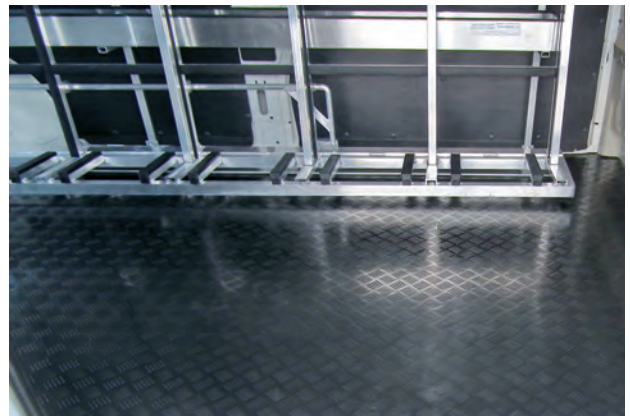

Reff eingefahren

Châssis rétracté

Reff ausgefahren

Châssis étendu

Stau-Fach hinten für kleinere Scheiben

Compartiment de rangement arrière pour des petites vitres en verre

Auflage vorne für grosse Scheiben

Support devant pour des grandes vitres en verre