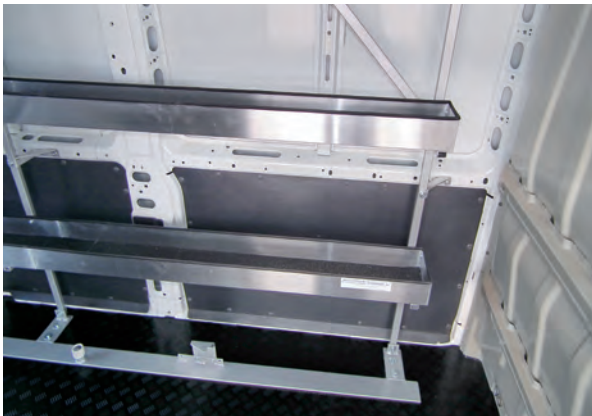

Reff eingefahren

Châssis rétracté

Reff ausgefahren

Châssis étendu

Stau-Fach hinten für kleinere Scheiben

Compartiment de rangement arrière pour des petites vitres en verre

Auflage vorne für grosse Scheiben

Support devant pour des grandes vitres en verre