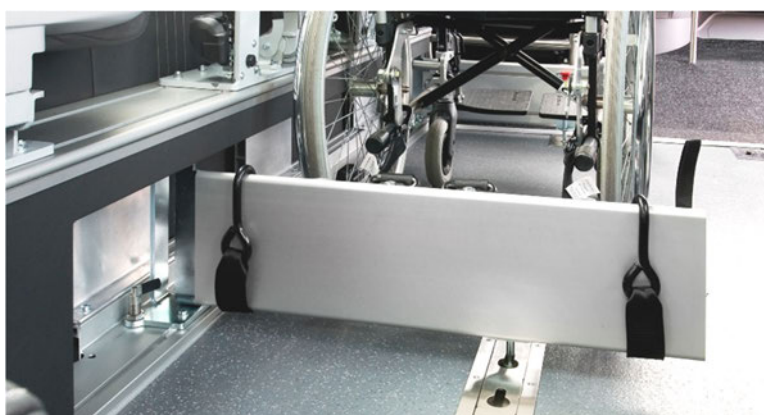

Rolli Box

Sitz & Rollstuhlrückhaltesystem

Das Rolli-Box System besteht durch seine einzigartige und flexible Konzeption. Gleichzeitig ist es eines der sichersten und flexibelsten Rollstuhl-/Sitzsysteme auf dem Markt

Das Konzept beruht auf Klappsitzen an der Seitenwand. Bei Gebrauch von Rollstühlen werden die Sitze an die Seitenwand geklappt und stehen kaum über die Radkasten vor.

Für den Komfort und die Sicherheit der Rollstuhlfahrer kann die grosse Kopfstütze eines Sitzes direkt hinter den Rollstuhlrücken geklappt werden. Die Säule und der 3-punkt-Gurt des Sitzes dienen als Sicherheitsgurte für den Rollstuhlfahrer.

Die Rollstuhlverankerungsgurte sind an ausschwenkbaren Balken montiert welche in Bodentaschen eingeklinkt werden.

Nach Gebrauch der Rollstuhlgurte werden die Balken mit allen Gurten und Retraktoren sauber unter den Sitzen versorgt.