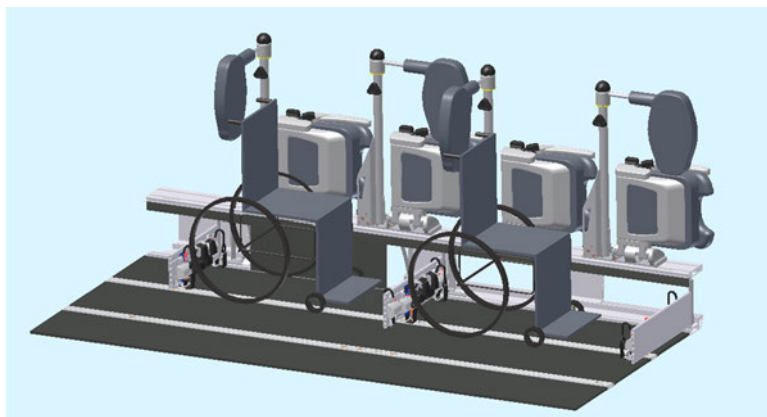

Rolli Box

Sitz & Rollstuhlrückhaltesystem

Das Rolli-Box System besteht durch seine einzigartige und flexible Konzeption. Gleichzeitig ist es eines der sichersten und flexibelsten Rollstuhl-/Sitzsysteme auf dem Markt

Das Konzept beruht auf Klappsitzen an der Seitenwand. Bei Gebrauch von Rollstühlen werden die Sitze an die Seitenwand geklappt und stehen kaum über die Radkasten vor.

Für den Komfort und die Sicherheit der Rollstuhlfahrer kann die grosse Kopfstütze eines Sitzes direkt hinter den Rollstuhlrücken geklappt werden. Die Säule und der 3-punkt-Gurt des Sitzes dienen als Sicherheitsgurte für den Rollstuhlfahrer.

Die Rollstuhlverankerungsgurte sind an ausschwenkbaren Balken montiert welche in Bodentaschen eingeklinkt werden.

Nach Gebrauch der Rollstuhlgurte werden die Balken mit allen Gurten und Retraktoren sauber unter den Sitzen versorgt.