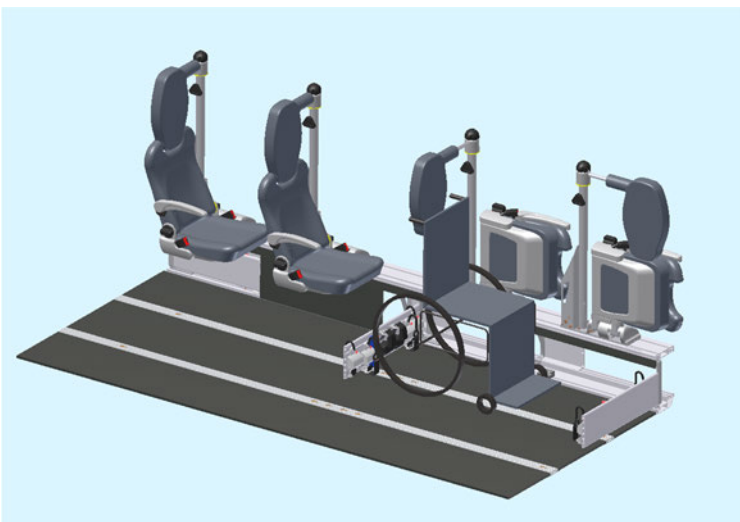

Rolli Box

Sitz & Rollstuhlrückhaltesystem

Das Rolli-Box System besteht durch seine einzigartige und flexible Konzeption. Gleichzeitig ist es eines der sichersten und flexibelsten Rollstuhl-/Sitzsysteme auf dem Markt

Das Konzept beruht auf Klappsitzen an der Seitenwand. Bei Gebrauch von Rollstühlen werden die Sitze an die Seitenwand geklappt und stehen kaum über die Radkasten vor.

Für den Komfort und die Sicherheit der Rollstuhlfahrer kann die grosse Kopfstütze eines Sitzes direkt hinter den Rollstuhlrücken geklappt werden. Die Säule und der 3-punkt-Gurt des Sitzes dienen als Sicherheitsgurte für den Rollstuhlfahrer.

Die Rollstuhlverankerungsgurte sind an ausschwenkbaren Balken montiert welche in Bodentaschen eingeklinkt werden.

Nach Gebrauch der Rollstuhlgurte werden die Balken mit allen Gurten und Retraktoren sauber unter den Sitzen versorgt.